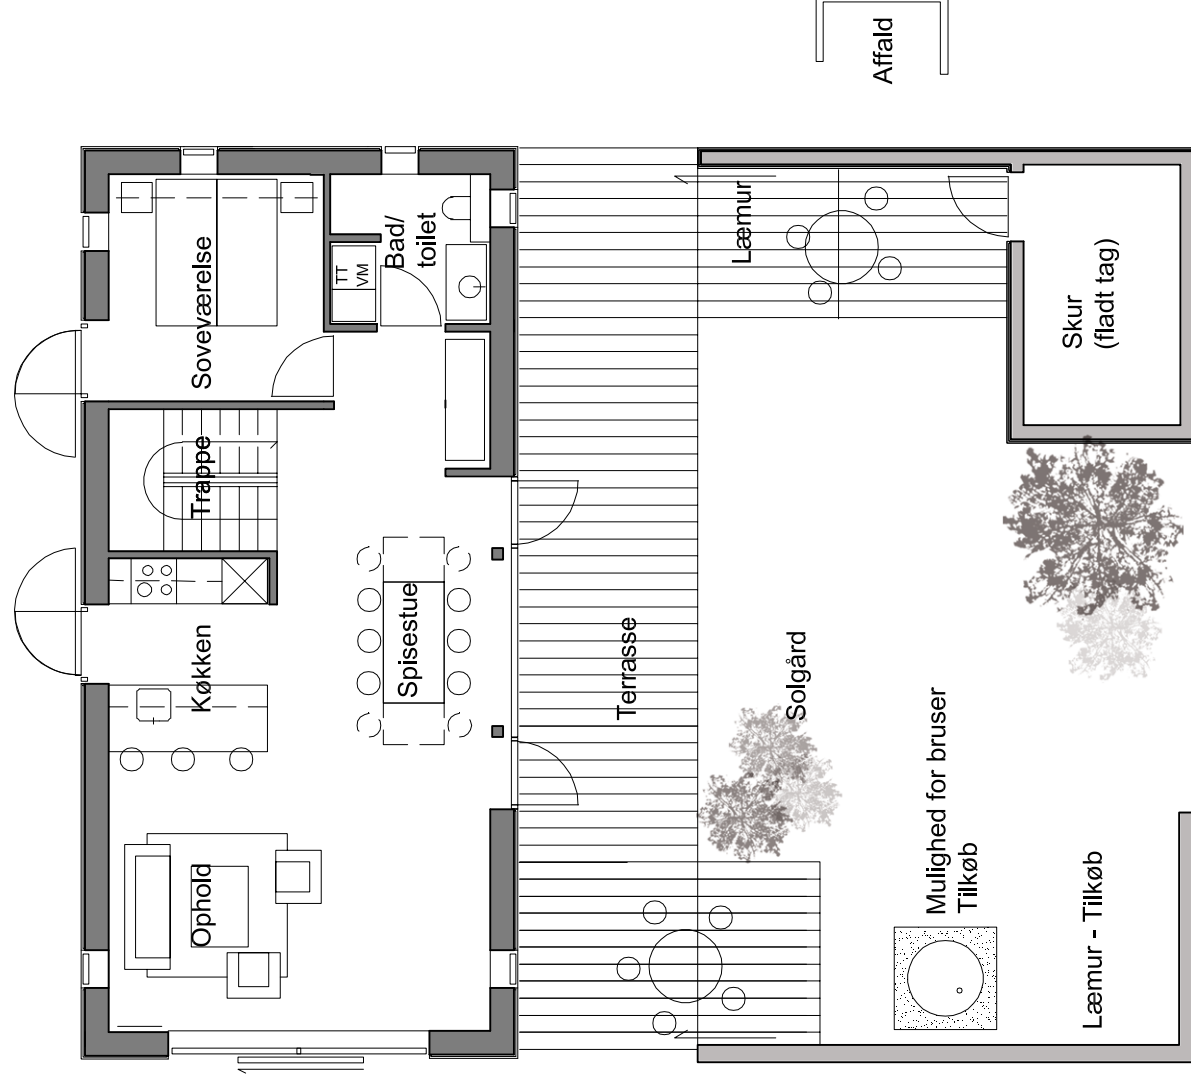

SKAGEN NORDSTRAND

KLITGÅRDEN I KUNSTNERHUSET I HAVHUSET

KUNSTNERHUSET TYPE KH-K ALTERNATIV KØKKEN INDRETNING

Stueetage:	
Boligareal	69,5 m²
Solgård incl. skur og terrasse	108 m²
1. sal:	
Boligareal	45 m²
I alt:	
Boligareal	114,5 m²
Terrasse	40 m²
Skur	10 m²

20. AUGUST 2010

Ret til mindre ændringer i projekteringsfasen forbeholdes

STUEPLAN