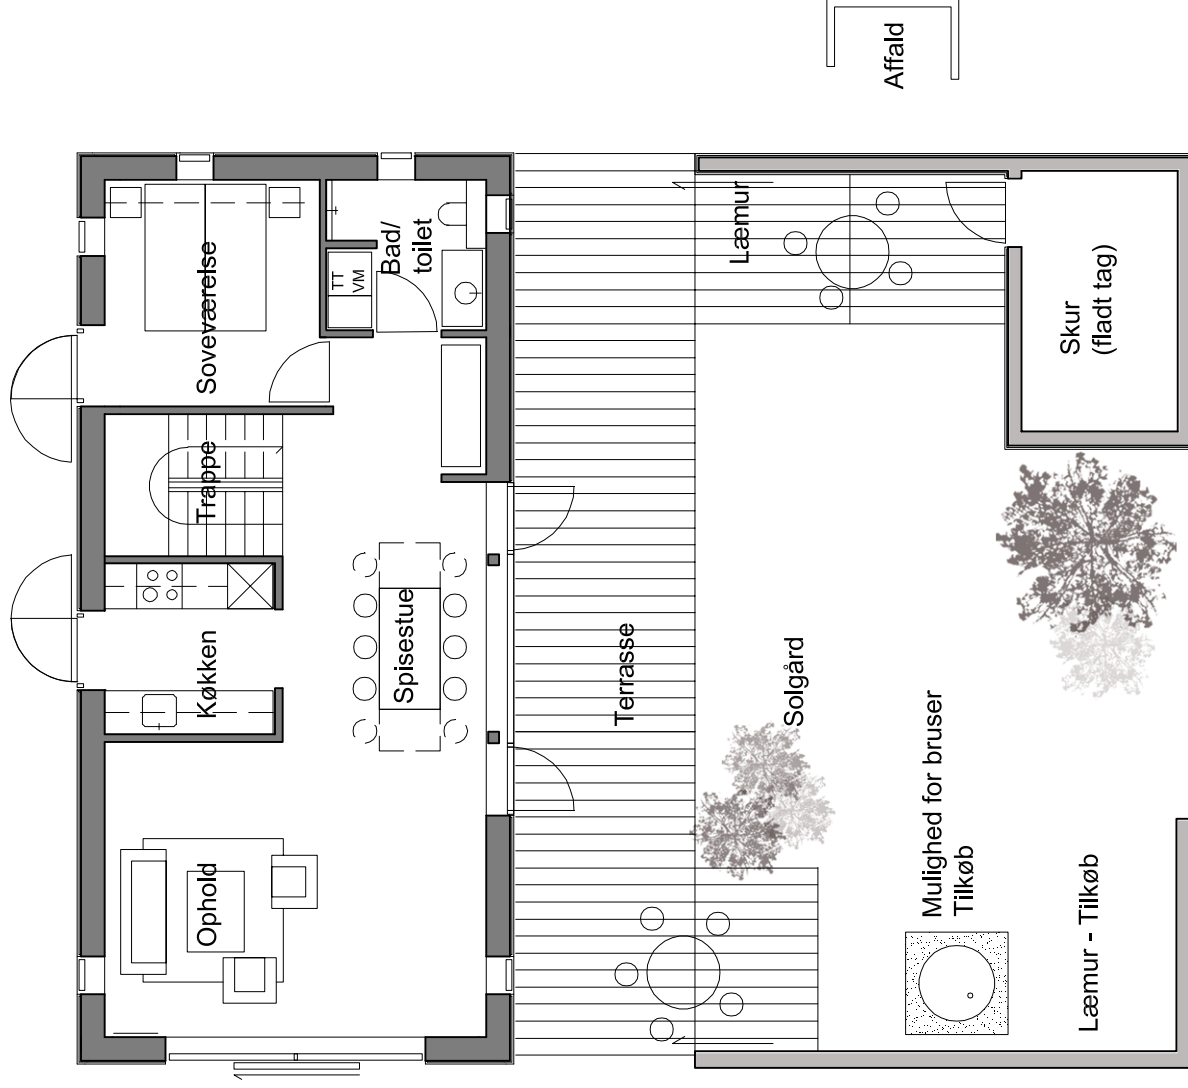

SKAGEN NORDSTRAND

KLITGÅRDEN I KUNSTNERHUSET I HAVHUSET

KUNSTNERHUSET TYPE KH-K

Stueetage:
Boligareal 69,5 m²
Solgård incl.
skur og terrasse 108 m²

1. sal:
Boligareal 45 m²

I alt:
Boligareal 114,5 m²
Terrasse 40 m²
Skur 10 m²

20. AUGUST 2010

Ret til mindre ændringer i projekteringsfasen forbeholdes

STUEPLAN