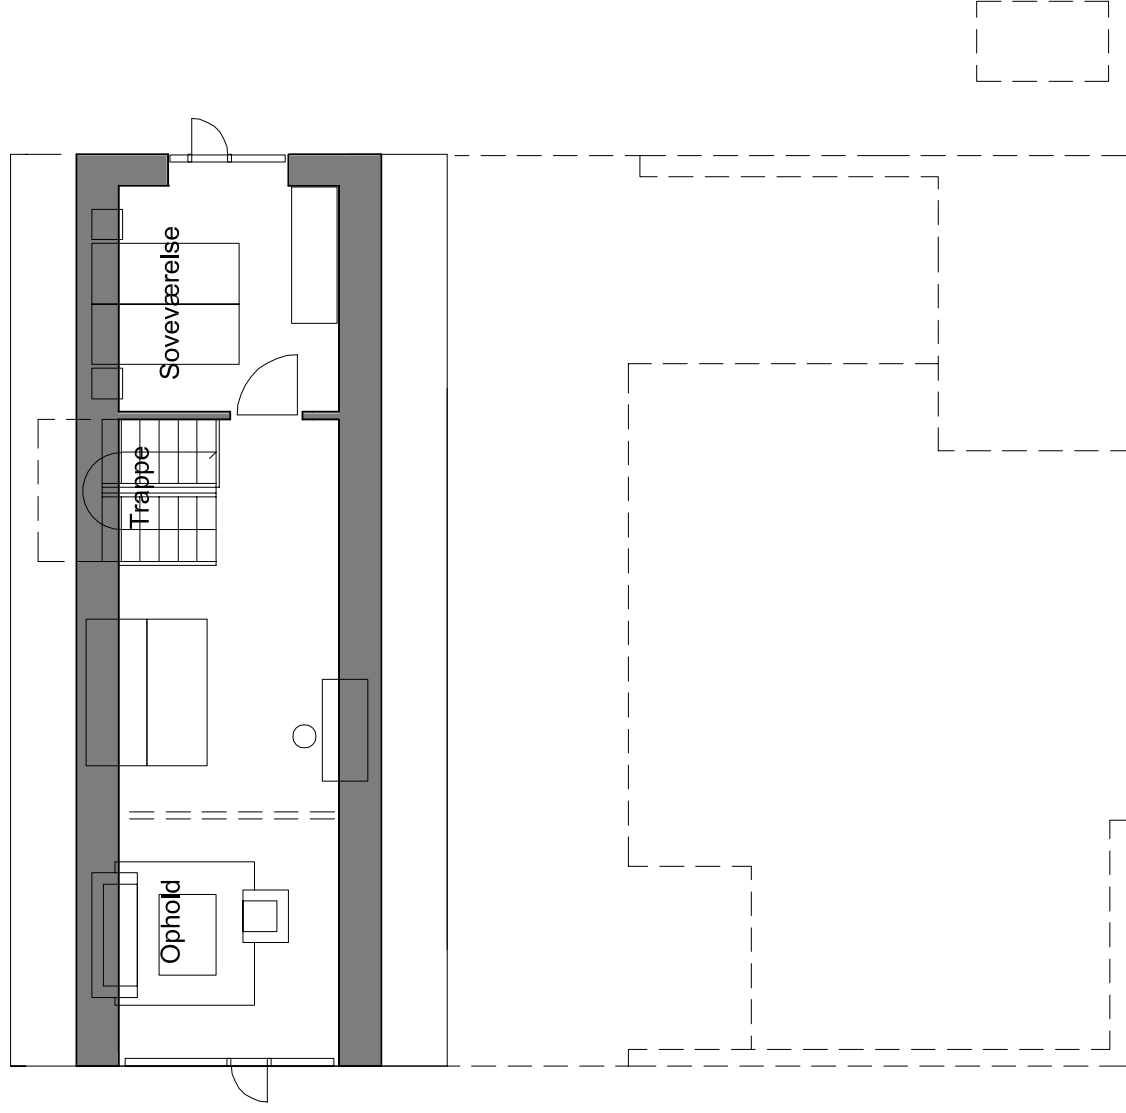

SKAGEN NORDSTRAND

KLITGÅRDEN | KUNSTNERHUSET | HAVHUSET

20. AUGUST 2010

Ret til mindre ændringer i projekteringsfasen forbeholdes

STUEPLAN