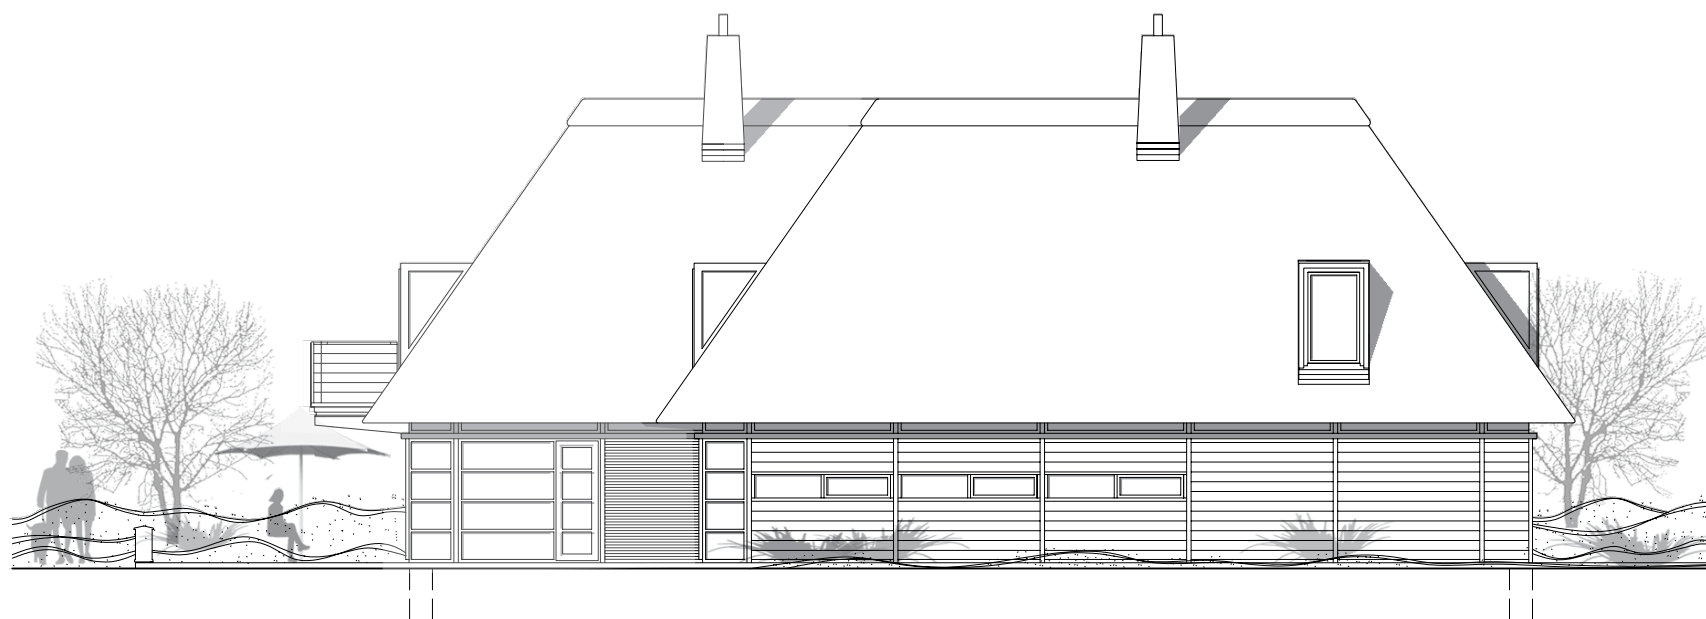

# SKAGEN NORDSTRAND

KLITGÅRDEN | KUNSTNERHUSET | HAVHUSET

KLITGÅRDEN TYPE K-A

1. SALS PLAN  
7. MARTS 2008

Ret til mindre ændringer i projekteringsfasen forbeholdes

# SKAGEN NORDSTRAND

KLITGÅRDEN | KUNSTNERHUSET | HAVHUSET

7. MARTS 2008

Ret til mindre ændringer i projekteringsfasen forbeholdes

KLITGÅRDEN TYPE K-A  
FACADE MOD SYD

# SKAGEN NORDSTRAND

KLITGÅRDEN | KUNSTNERHUSET | HAVHUSET

7. MARTS 2008

Ret til mindre ændringer i projekteringsfasen forbeholdes

KLITGÅRDEN TYPE K-A  
FACADE MOD ØST