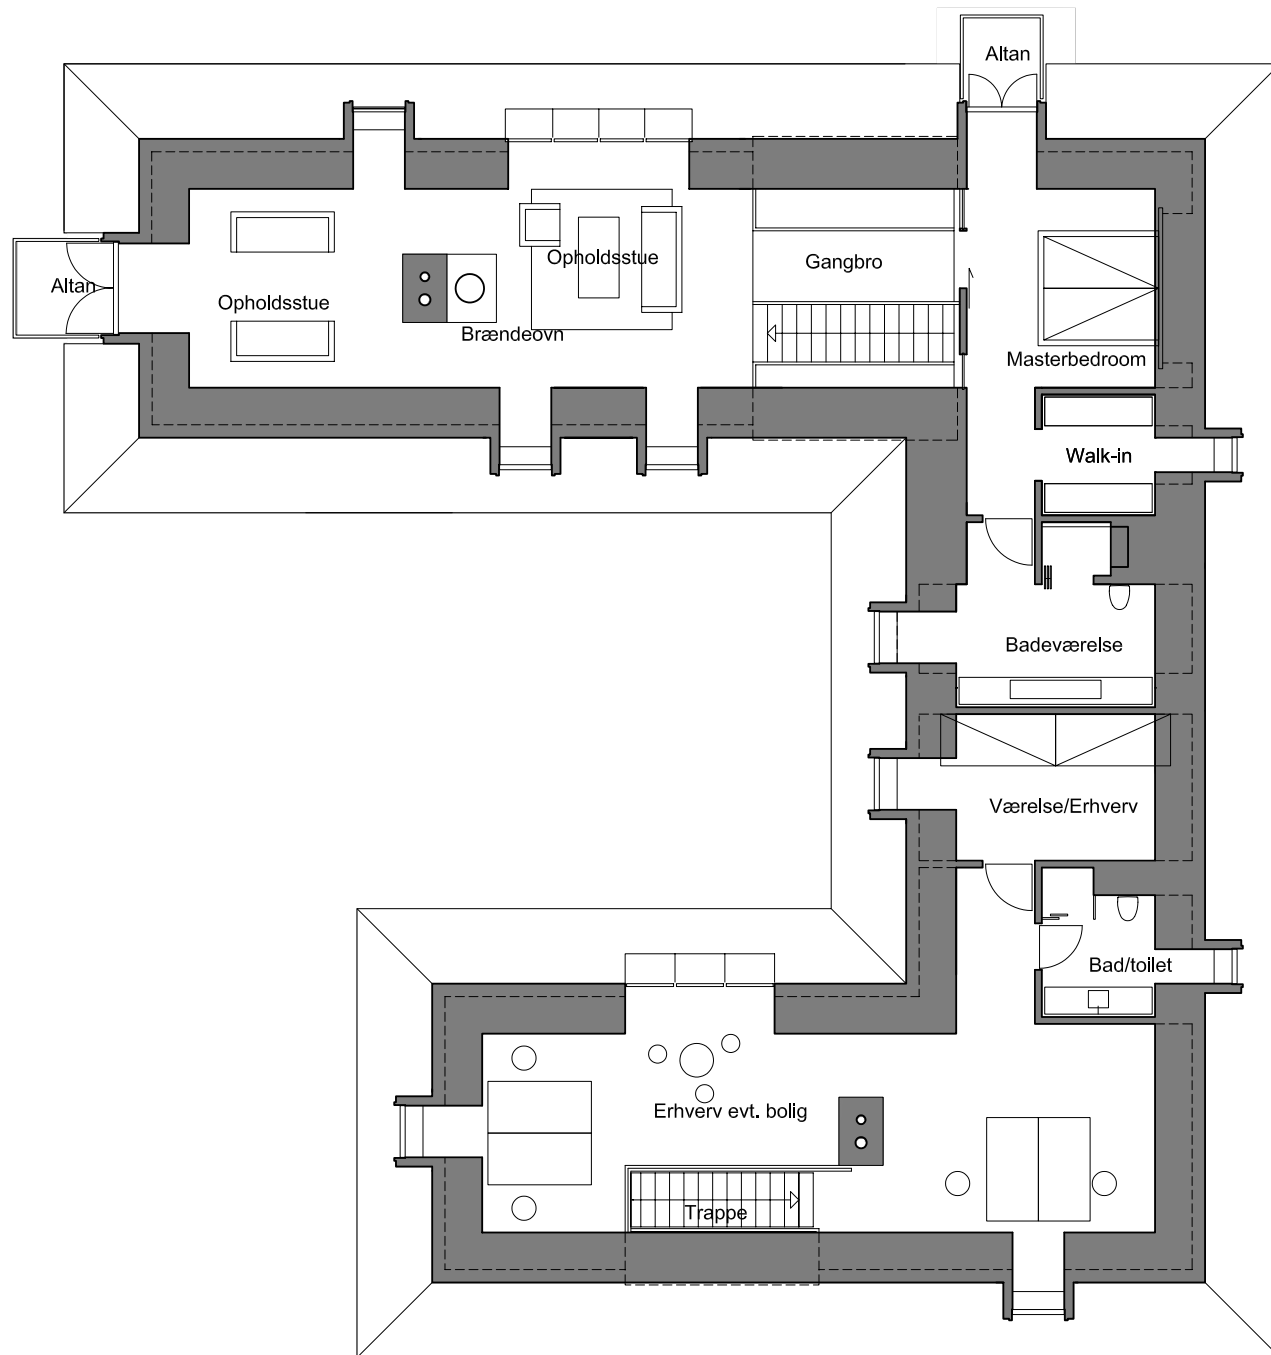

SKAGEN NORDSTRAND

KLITGÅRDEN | KUNSTNERHUSET | HAVHUSET

KLITGÅRDEN TYPE K-A

1. SALS PLAN
7. MARTS 2008

Ret til mindre ændringer i projekteringsfasen forbeholdes