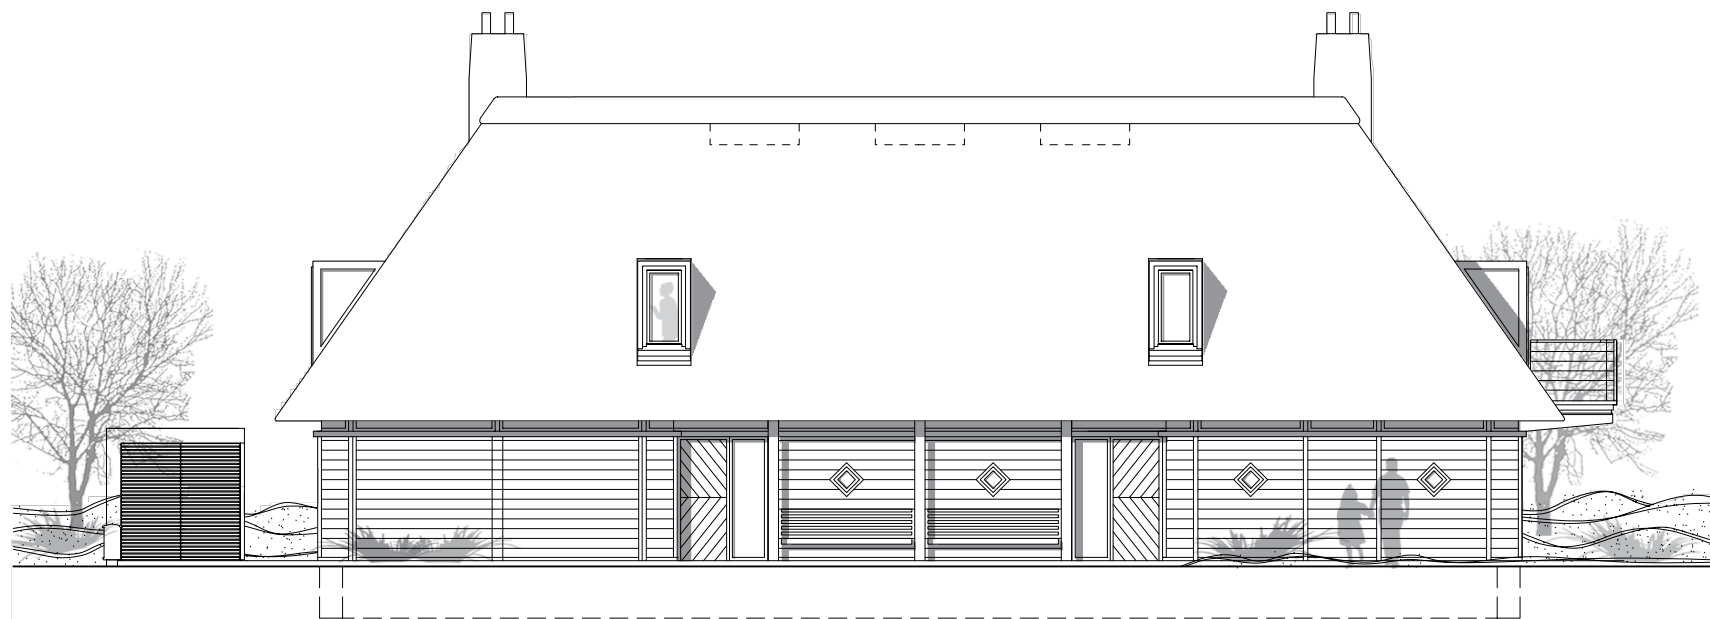

# SKAGEN NORDSTRAND

KLITGÅRDEN | KUNSTNERHUSET | HAVHUSET

KLITGÅRDEN TYPE K-A

1. SALS PLAN  
7. MARTS 2008

Ret til mindre ændringer i projekteringsfasen forbeholdes

# SKAGEN NORDSTRAND

KLITGÅRDEN | KUNSTNERHUSET | HAVHUSET

7. MARTS 2008

Ret til mindre ændringer i projekteringsfasen forbeholdes

KLITGÅRDEN TYPE K-A  
FACADE MOD SYD

# SKAGEN NORDSTRAND

KLITGÅRDEN | KUNSTNERHUSET | HAVHUSET

7. MARTS 2008

Ret til mindre ændringer i projekteringsfasen forbeholdes

KLITGÅRDEN TYPE K-A  
FACADE MOD ØST

# SKAGEN NORDSTRAND

KLITGÅRDEN | KUNSTNERHUSET | HAVHUSET

7. MARTS 2008

Ret til mindre ændringer i projekteringsfasen forbeholdes

KLITGÅRDEN TYPE K-A  
FACADE MOD NORD