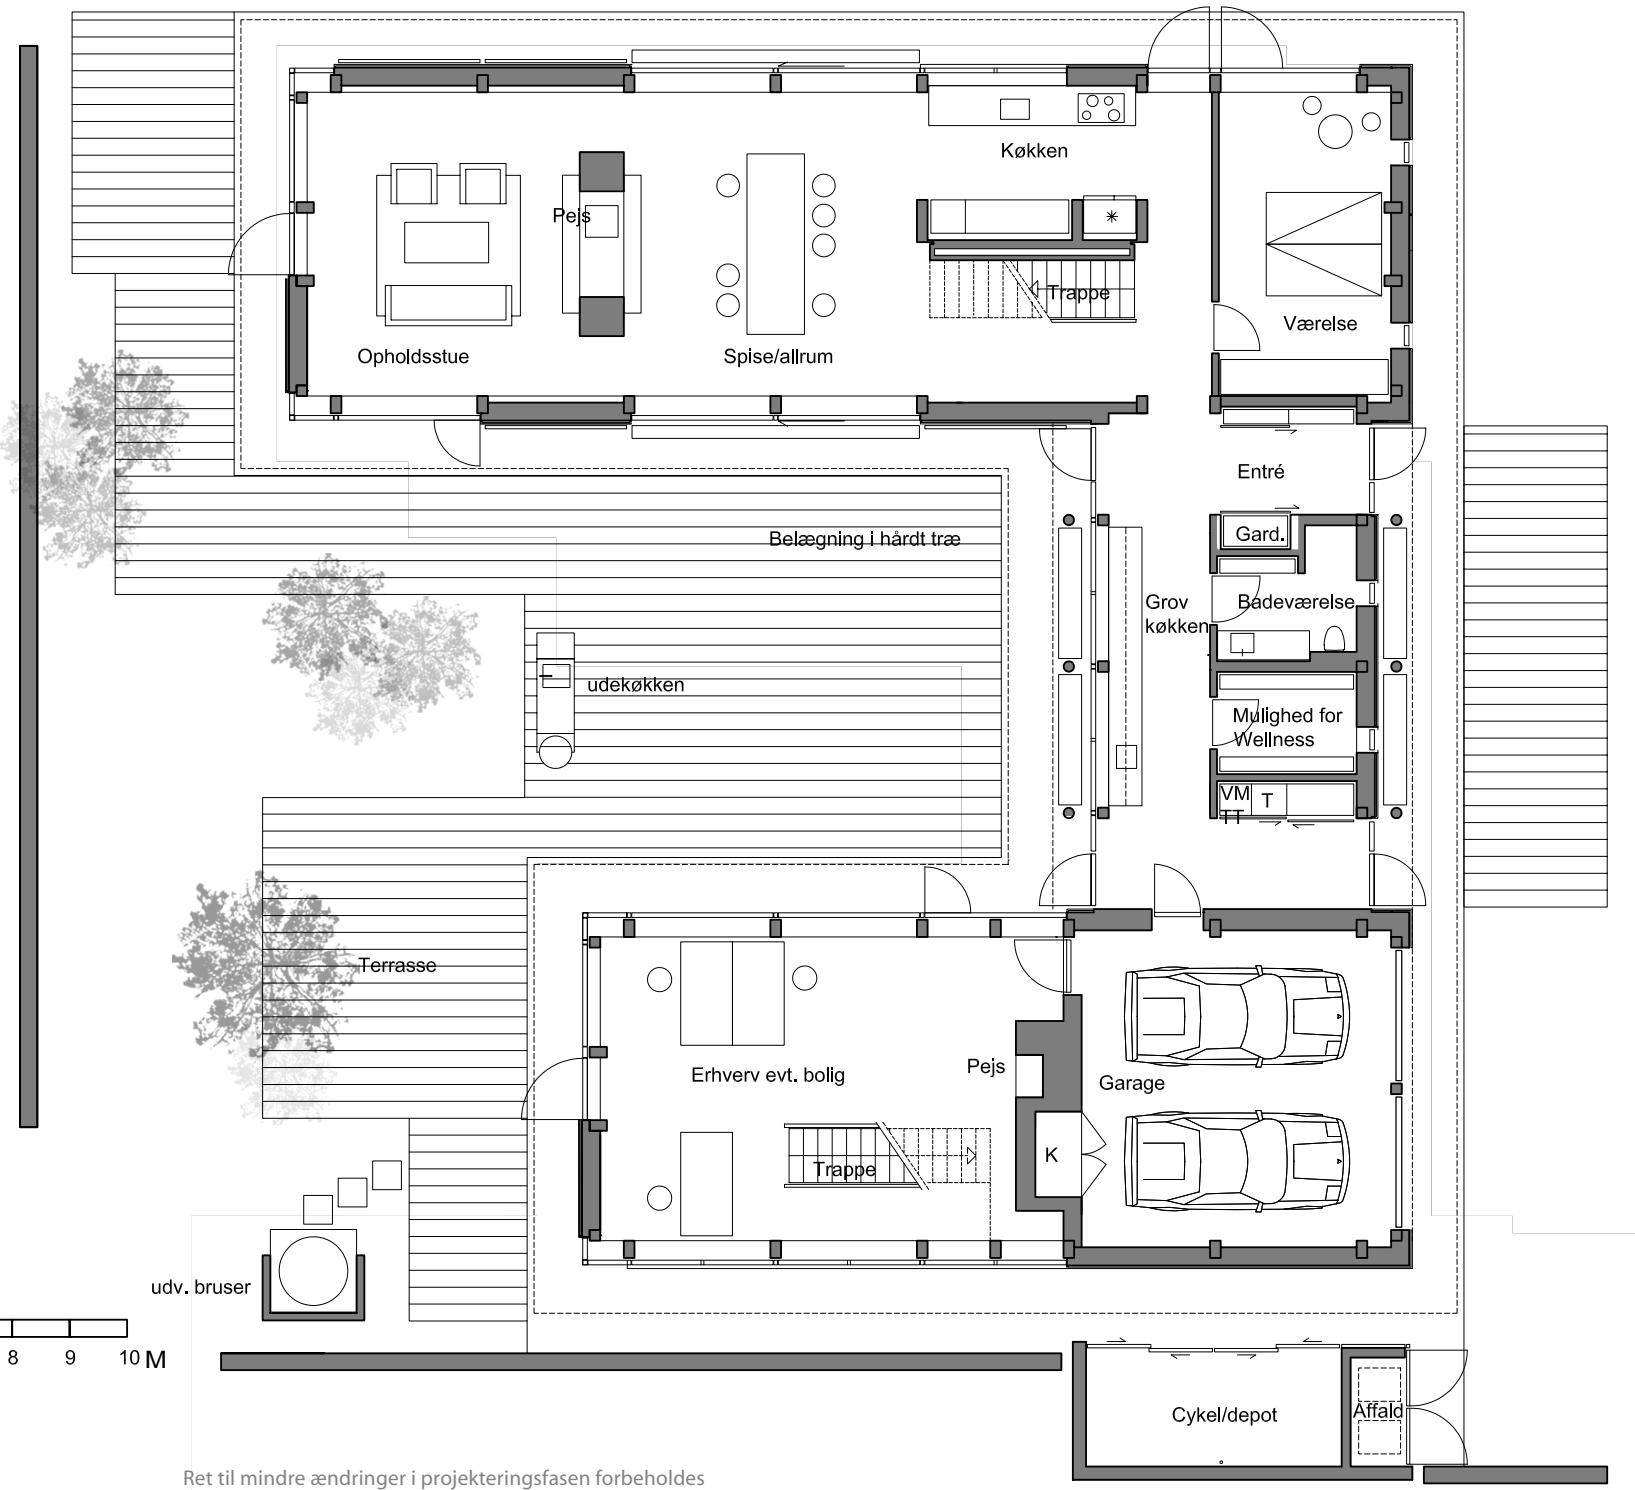

## KLITGÅRDEN TYPE K-A

Stueetage:  
 Boligareal: 165 m<sup>2</sup>  
 Erhverv 52 m<sup>2</sup>  
 Solgård incl. terrasse 253 m<sup>2</sup>  
 Terrasse 152 m<sup>2</sup>  
 Garage 38 m<sup>2</sup>

1.sal:  
 Boligareal: 115 m<sup>2</sup>  
 Erhverv 93 m<sup>2</sup>  
 Altan 4 m<sup>2</sup>

I alt:  
 Boligareal 280 m<sup>2</sup>  
 Erhverv 146 m<sup>2</sup>  
 Samlet areal 426 m<sup>2</sup>  
 Terrasse/Altan 156 m<sup>2</sup>  
 Garage 38 m<sup>2</sup>

STUEPLAN  
 7. MARTS 2008

Ret til mindre ændringer i projekteringsfasen forbeholdes